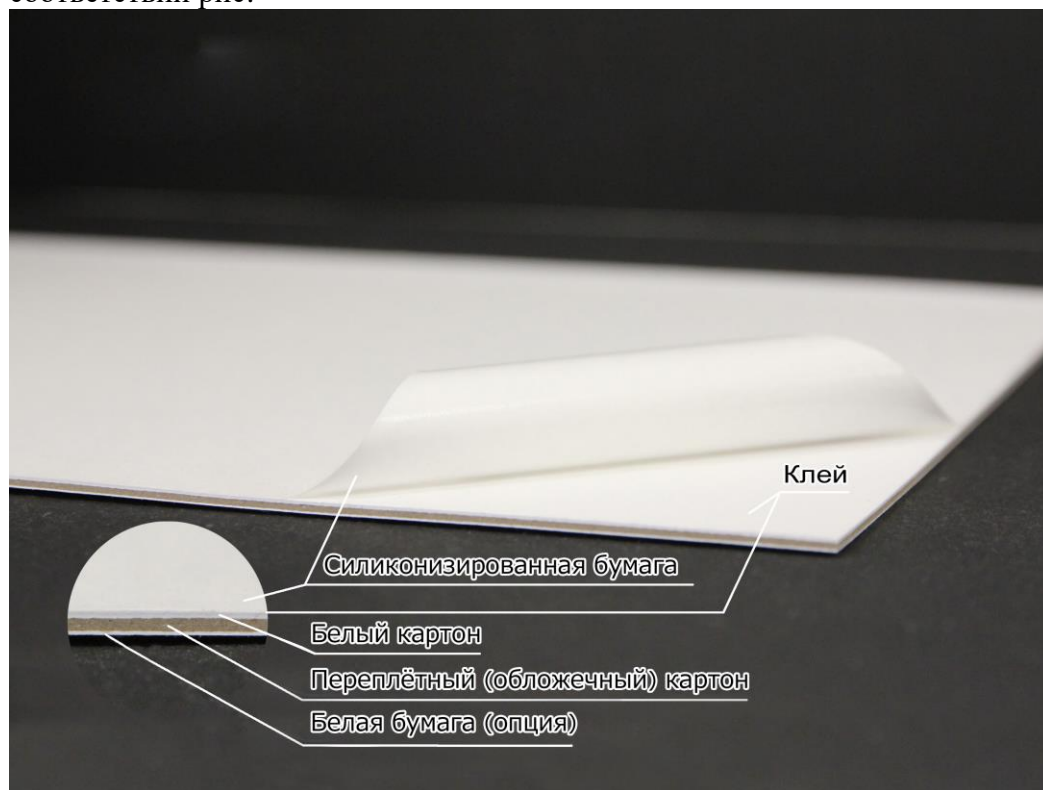

## Трафареты для раскрашивания песком – клеевые основы

Наша компания производит клеевые основы, которые используются при изготовлении трафаретов для раскрашивания (рисования) песков. Мы производим клеевые основы разных толщин и размеров в соответствии рис:

Параметры всех слоев подобраны оптимальным образом, чтобы идеально выполнить все необходимые операции:

1. Плотность верхнего лайнера (силиконизированная бумага на рисунке) – порядка 65 г/м<sup>2</sup>. Такая толщина бумаги оптимальна для того чтобы с помощью надрезов (в большинстве случаев лазером) наносить рисунок. Бумага глянцевая, имеет очень привлекательный вид. При работе, когда снимают фрагменты рисунка на бумаге, она не рвется (за счет указанной плотности и специальной обработки).
2. Используем высококачественные европейские клеевые растворы, сертифицированные для упаковки пищевых продуктов. Клей обладает очень сильной адгезией, поэтому после того как на открытые фрагменты трафарета наносится цветной песок, рисунок держится хорошо и не осыпается! Клей не высыхает с течением времени. Срок годности изделия исчисляется годами. Таким образом, создаются очень красивые и неповторимые рисунки-картины на долгие годы (смотрите видео).
3. В качестве основы используем обложечный серый картон, который со стороны клея покрыт белым картоном (смотрите рис). В качестве опции можем покрывать тыльную сторону обложечного картона белой бумагой (это дополнительная опция). Предлагаем клеевые основы, выполненные с использованием трех толщин обложечного картона: 1.25мм, 1.5мм и 2.0мм. Одним из основных преимуществ таких трафаретов является их жесткость. После нанесения цветного песка на такой трафарет получаются готовые «постеры»!